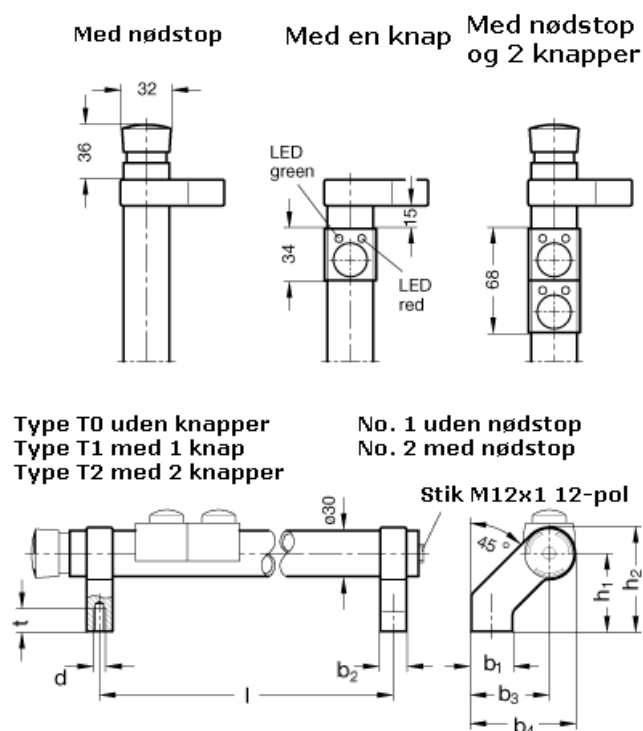

Varenummer: 201024020021
 Beskrivelse: E+G Rørgreb med kontakter
 GN 332-200-SW-T2-1

Mål

b1 = 27	t = 15
b2 = 17	
b3 = 51	
b4 = 68	
d = M 8	
h1 = 51	
h2 = 68	
l = 200	